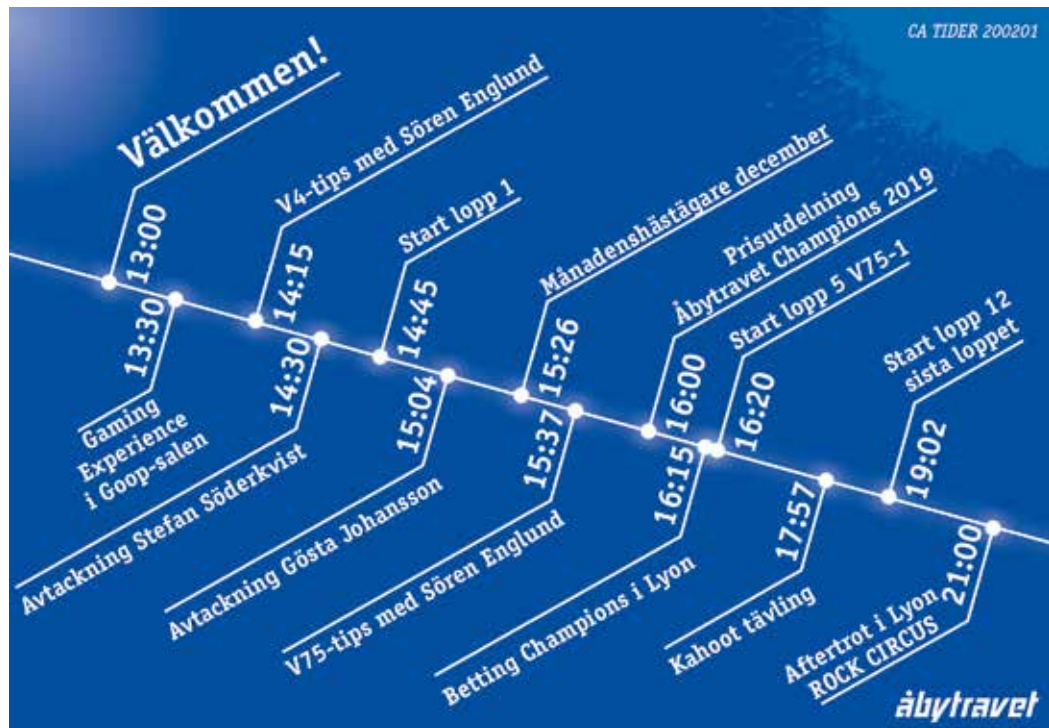

KAHOOT TÄVLING *åbytravet*

Tävla i din mobiltelefon antingen via appen eller din webbläsare. Vår konferencier Kristofer "Fölet" Jakobsson guidar dig genom tävlingen från vinnarcirkeln efter lopp 9.

GÖR SÅ HÄR:

1. Öppna Kahoot-appen om du har den, annars skriv in kahoot.it i din webbläsare.
2. Skriv in den unika PIN-koden som visas på Åbytravets bildsskärmar så du hamnar rätt.
3. Ange ett lämpligt smeknamn som du själv väljer.
4. Var beredd att välja alternativ när Fölet startar Quizen.
5. Vinner gör den som har flest rätt och svarat snabbast, en topplista presenteras efter varje fråga.

KAHOOT.IT