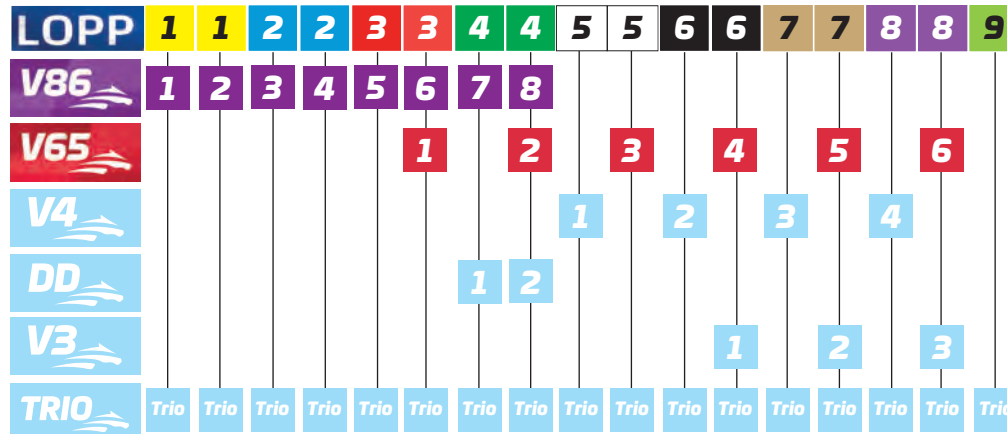

SPELINFORMATION

TV-TIDER
V86 Direkt, TV12 18.30-20.30
ATG Live 18.30

LOPPET KÖRS PÅ

FAKTA - SOLVALLA

OPEN STRETCH Nej
VINKLAD STARTBILSVINGE Nej
LÄNGD UPPLOPP 196 meter

FAKTA - ÅBY

OPEN STRETCH Ja, två extra spår på upploppet
VINKLAD STARTBILSVINGE Nej
LÄNGD UPPLOPP 187 meter

TRAVEXPERTENS TIPS

Av: MILE

V86-1 Åby

Lopp 1
3 October Kronos
8 Red Adair Superb
4 M.T.Fortune Winner
6 Online d'Amour
1 Prada Cloc
7 Need For Speed
2 Good Speed
5 Ivory Queen

V86-2 Solvalla

Lopp 1
6 Chapeau
4 Democrat
3 Prawns
5 Bon Frecia
2 Air Gunner
1 Quick Razz

V86-3 Åby

Lopp 2
2 Bono Boko
5 Kebnekajse
4 Ricardo Mols
11 Careful Victory
9 Handsome Knight
1 Ocean Kronos
7 Pretty Trio
6 Eklas Super Peach
10 Orizzonte Trio
12 Nerone Bigi
8 G.K.Spinaaround
3 Delaying The Game

V86-4 Solvalla

Lopp 2
5 Knifetown Action
1 Carelin
3 High Stage
12 Checco Boko
4 Wannacmyguns
2 Chase Dreamcatcher
10 Pave The Way
6 Beeboop Laday
9 Rite On Win
8 Finally Famous
7 Conrads Spotlite
11 Felix Vingboons

V86-5 Åby

Lopp 3
9 Rondine d'Amore
2 Rare Wise As
1 Fiddelina Fighter
7 For Approval
11 Paduça Dream
10 Trixi Östervang
4 Moaning Myrtle
3 Eternity Of Joy
12 Tutti Esterel
5 Alva Garbo
6 Vacation Silvio
8 Ballet Slippers

V86-6 Solvalla

Lopp 3
3 Standout
5 Time Machine
6 Claes Boko
4 Increased Workload
8 Your Highness
1 System Performance
7 Quite A Fall
2 New York U.S.

V86-7 Åby

Lopp 4
5 Daryl Boko
3 B.B.Tigger
7 Going Ville
11 Angelo Am
8 Snabba Cash
6 Twilight D.
10 Tokio Hotel Hall
4 Paleo Pride
1 Herold As
2 Ronnie O'Sullivan
9 Valetta Strix
12 Usain Henna

V86-8 Solvalla

Lopp 4
5 Air Frame
9 D'One
6 Room To Go
10 Rugiada dei Rex
1 Talk The Talk
8 Claudia B.R.
2 Lady Broadway
7 Frisky Magic
4 Sanna Vint
3 Symmetric

Systemförslag V86:

1 x 3 x 8 x 7 x 8 x 1 x 1 x 2

Rader: 2 688 st

Kostnad: 672 kr